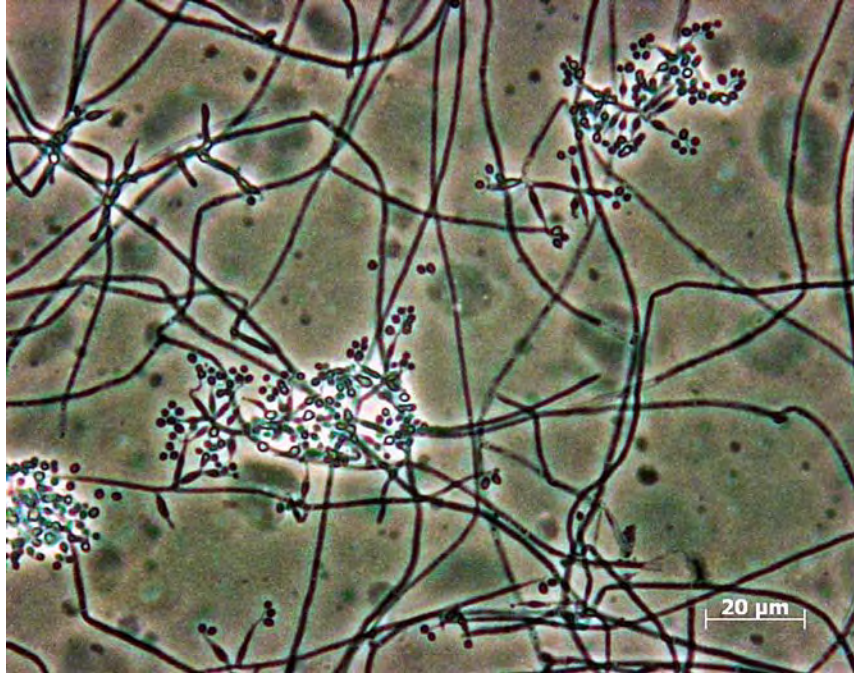

BEAVERIA bassiana NRRL 22865

ARS (NRRL) CULTURE COLLECTION

NRRL.NCAUR.USDA.GOV

Beau-1

Beau-2

Beau-3

Beau-4

Beau-5

Beau-6